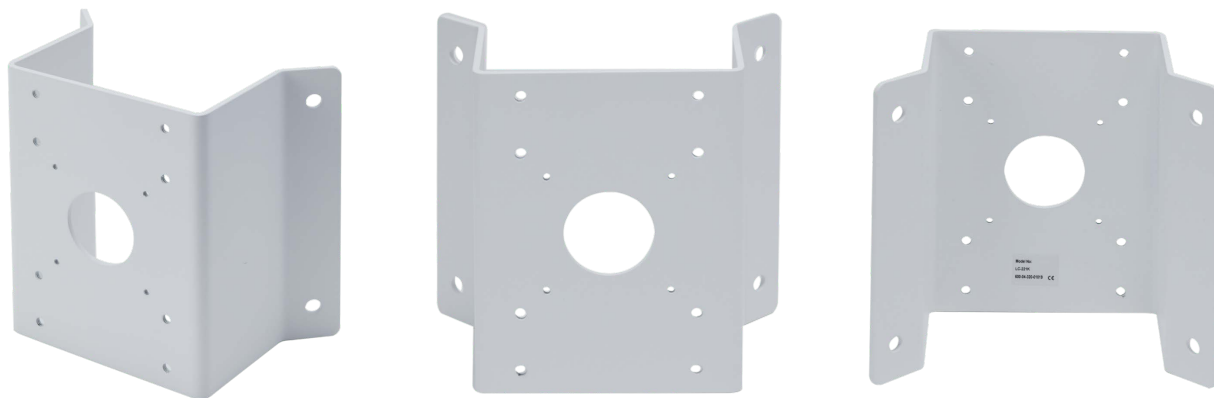

LC-221K

# コーナーマウントブラケット

## 仕様

| パラメータ |                        |
|-------|------------------------|
| 対応機器  | "アクセサリ"をご参照ください。       |
| 材質    | アルミニウム合金               |
| 色     | 白                      |
| 耐荷重   | 4 kg                   |
| サイズ   | 176.5 × 103.3 × 170 mm |
| 重量    | 0.5 kg                 |